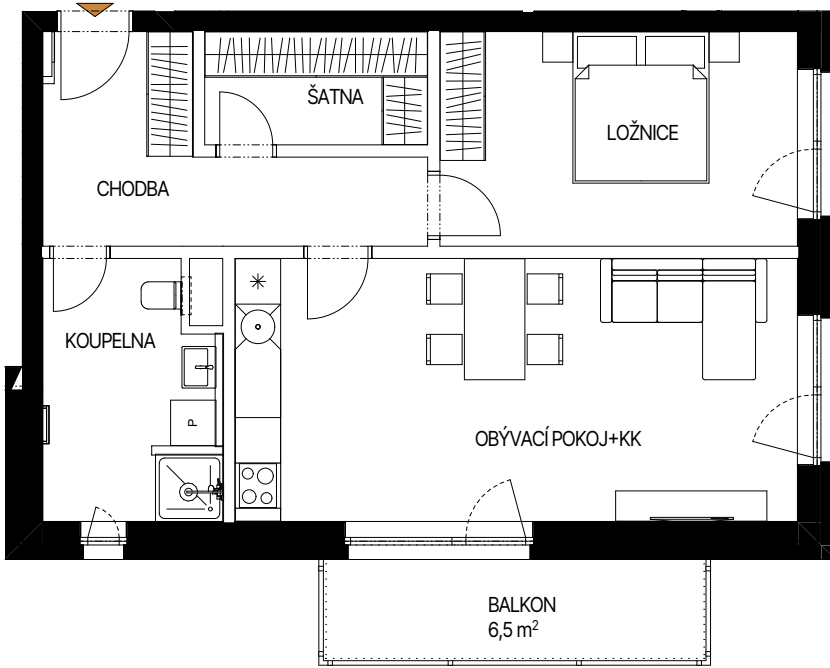

# RUZVELTKA

**byt 307|3.NP**  
2+kk s balkónem

NÁZEV MÍSTNOSTI	PLOCHA
OBÝVACÍ POKOJ+KK	25,9
LOŽNICE	13,4
CHODBA	9,2
KOUPELNA	7,5
ŠATNA	4,4
<hr/>	
	60,3 m <sup>2</sup>

Plocha dle nařízení vlády č. 366/2013 Sb.: 64,6 m<sup>2</sup>

SCHÉMA 3.NP

Půdorysné schéma je pouze orientační. Vyobrazené zařízení v plánech (nábytek, kuch. linka, el. spotřebiče atd.) nejsou součástí dodávky. Přesné parametry jsou specifikovány ve smlouvě. Developer si vyhrazuje právo na drobné úpravy.