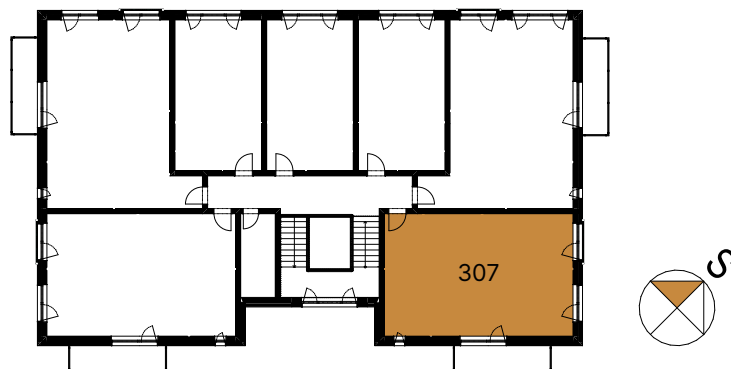

# RUZVELTKA

**byt 307|3.NP**  
2+kk s balkónem

NÁZEV MÍSTNOSTI	PLOCHA
OBÝVACÍ POKOJ+KK	25,9
LOŽNICE	13,4
CHODBA	9,2
KOUPELNA	7,5
ŠATNA	4,4
<hr/>	
	60,3 m <sup>2</sup>

Plocha dle nařízení vlády č. 366/2013 Sb.: 64,6 m<sup>2</sup>

SCHÉMA 3.NP

Půdorysné schéma je pouze orientační. Vyobrazené zařízení v plánech (nábytek, kuch. linka, el. spotřebiče atd.) nejsou součástí dodávky. Přesné parametry jsou specifikovány ve smlouvě. Developer si vyhrazuje právo na drobné úpravy.