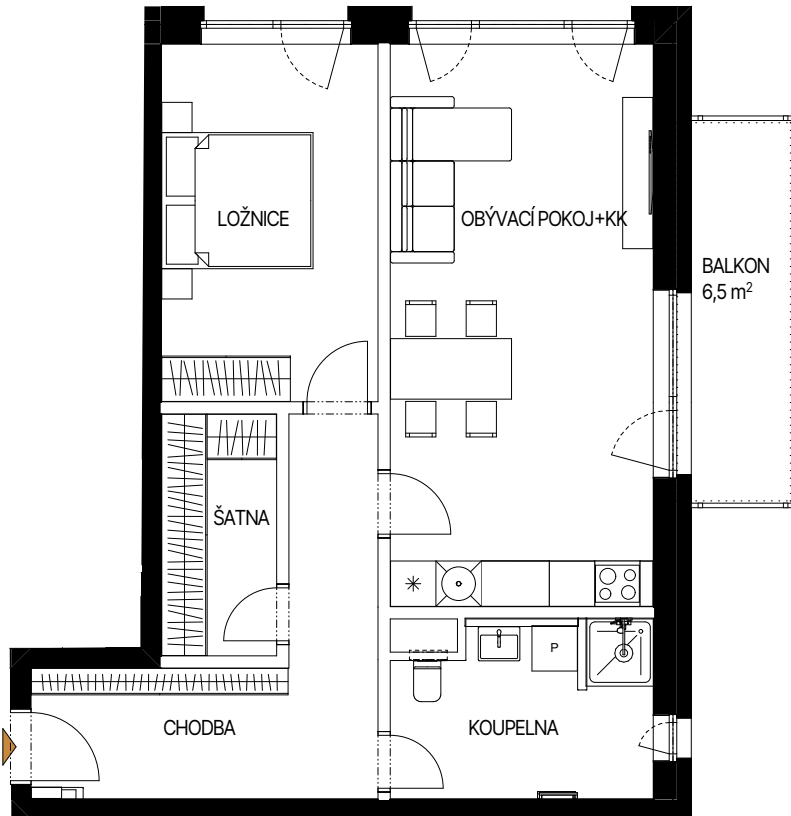

RUZVELTKA

byt 306|3.NP
2+kk s balkónem

NÁZEV MÍSTNOSTI	PLOCHA
OBÝVACÍ POKOJ+KK	25,9
LOŽNICE	13,5
CHODBA	11,8
KOUPELNA	7,5
ŠATNA	4,9
<hr/>	
	63,5 m ²

Plocha dle nařízení vlády č. 366/2013 Sb.: 67,9 m²

SCHÉMA 3.NP

Půdorysné schéma je pouze orientační. Vyobrazené zařízení v plánech (nábytek, kuch. linka, el. spotřebiče atd.) nejsou součástí dodávky. Přesné parametry jsou specifikovány ve smlouvě. Developer si vyhrazuje právo na drobné úpravy.