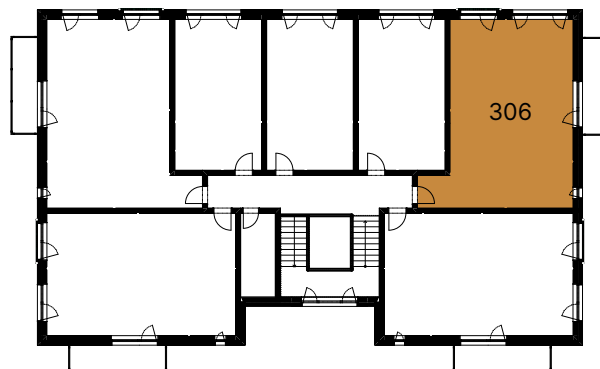

RUZVELTKA

byt 306|3.NP
2+kk s balkónem

NÁZEV MÍSTNOSTI	PLOCHA
OBÝVACÍ POKOJ+KK	25,9
LOŽNICE	13,5
CHODBA	11,8
KOUPELNA	7,5
ŠATNA	4,9
<hr/>	
	63,5 m ²

Plocha dle nařízení vlády č. 366/2013 Sb.: 67,9 m²

SCHÉMA 3.NP