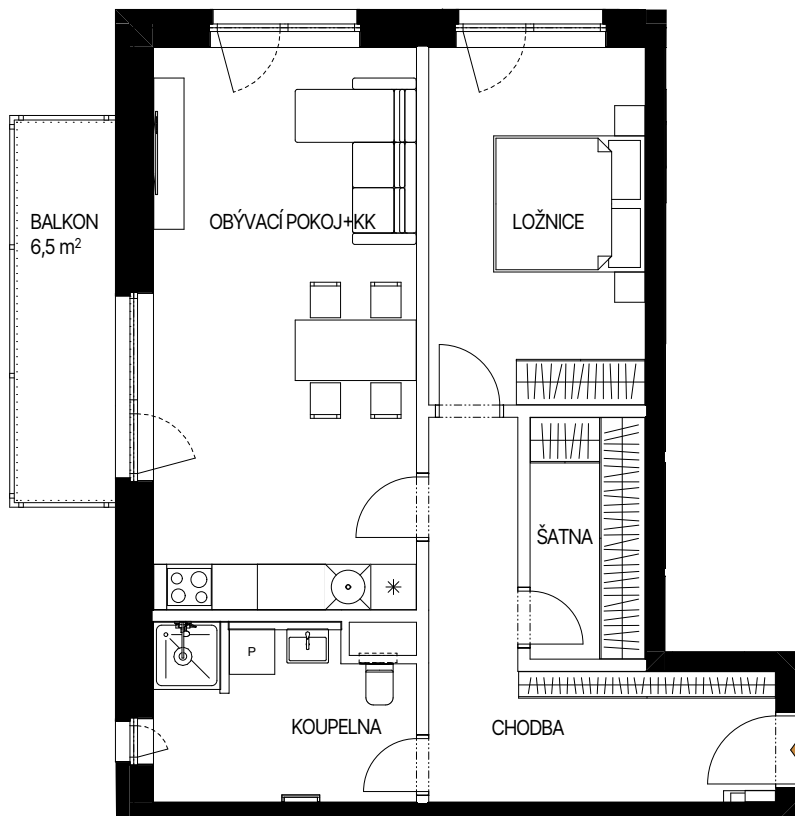

RUZVELTKA

byt 302|3.NP 2+kk s balkónem

NÁZEV MÍSTNOSTI	PLOCHA
OBÝVACÍ POKOJ+KK	25,9
LOŽNICE	13,5
CHODBA	11,8
KOUPELNA	7,5
ŠATNA	4,9
<hr/>	
	63,5 m ²

Plocha dle nařízení vlády č. 366/2013 Sb.: 67,9 m²

SCHÉMA 3.NP