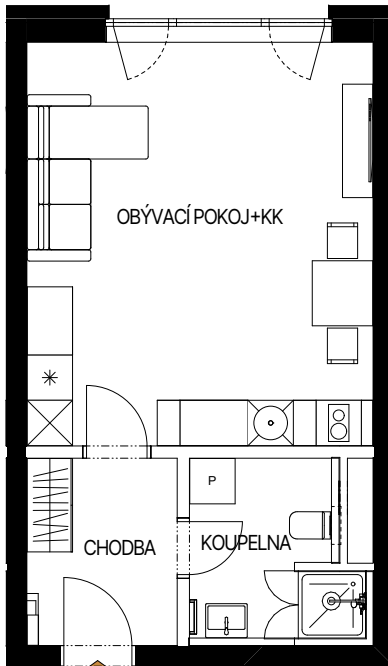

RUZVELTKA

byt 205|2.NP
1+kk

NÁZEV MÍSTNOSTI	PLOCHA
OBÝVACÍ POKOJ+KK	24,4
KOUPELNA	4,9
CHODBA	4,8
<hr/>	
	34,2 m ²

Plocha dle nařízení vlády č. 366/2013 Sb.: 36,5 m²

SCHÉMA 2.NP