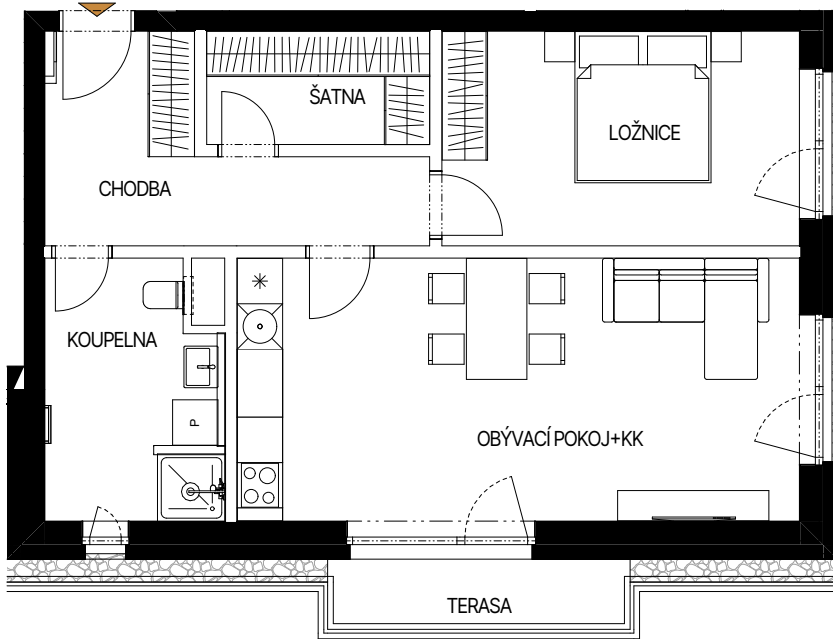

RUZVELTKA

byt 105 | 1.NP 2 + kk s terasou

NÁZEV MÍSTNOSTI	PLOCHA
OBÝVACÍ POKOJ+KK	27,8
LOŽNICE	13,4
CHODBA	9,2
KOUPELNA	7,5
ŠATNA	4,4
<hr/>	
	62,2 m ²

Plocha dle nařízení vlády č. 366/2013 Sb.: 66,5 m²

SCHÉMA 1.NP