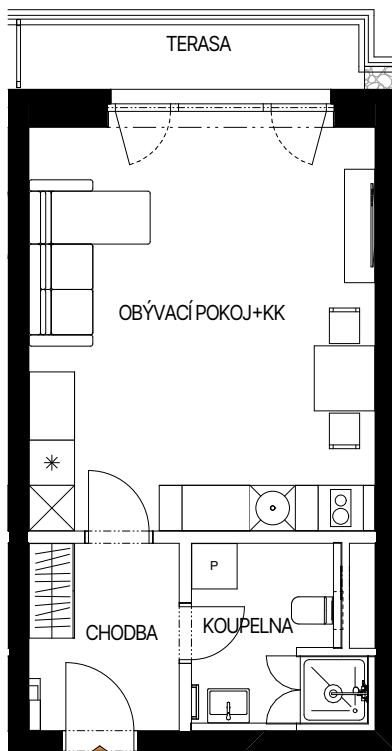

RUZVELTKA

byt 103|1.NP 1 + kk s terasou

NÁZEV MÍSTNOSTI	PLOCHA
OBÝVACÍ POKOJ+KK	25,7
KOUPELNA	4,9
CHODBA	4,8
<hr/>	
	35,5 m ²

Plocha dle nařízení vlády č. 366/2013 Sb.: 37,8 m²

SCHÉMA 1.NP