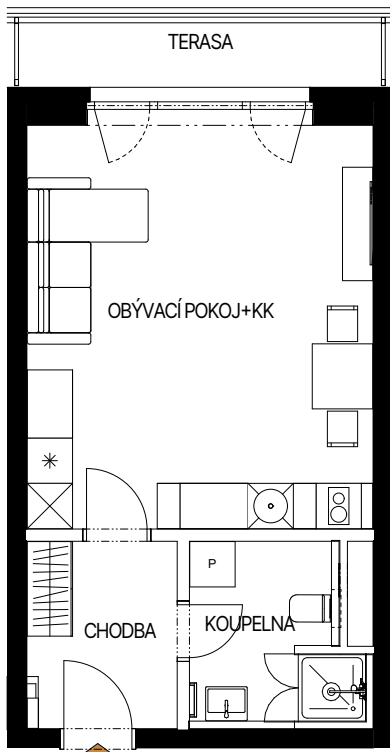

RUZVELTKA

byť 102|1.NP 1 + kk s terasou

NÁZEV MÍSTNOSTI	PLOCHA
OBÝVACÍ POKOJ+KK	25,7
KOUPELNA	4,9
CHODBA	4,8
<hr/>	
	35,5 m ²

Plocha dle nařízení vlády č. 366/2013 Sb.: 37,8 m²

SCHÉMA 1.NP