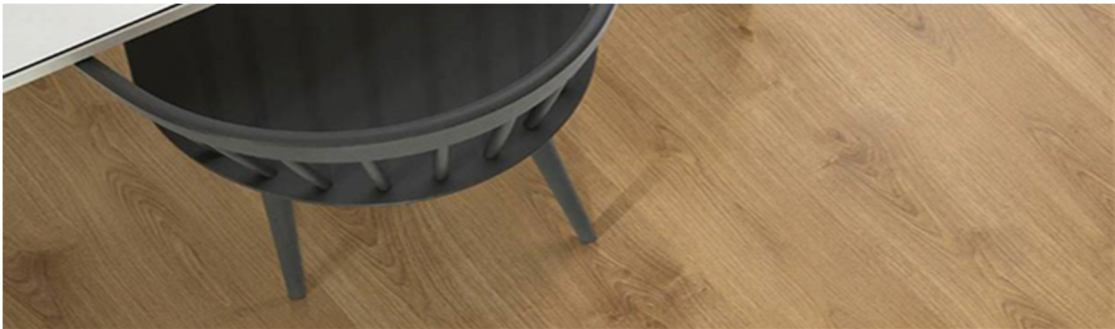

RUZVELTKA

PODLAHOVÉ KRYTINY

OBÝVACÍ POKOJ, LOŽNICE, ŠATNA A VNITŘNÍ CHODBA

Laminátová plovoucí podlaha EGGER, dekor dle výběru, tl. 8 mm, zakončení soklovou lištou v odpovídajícím dekoru podlahy